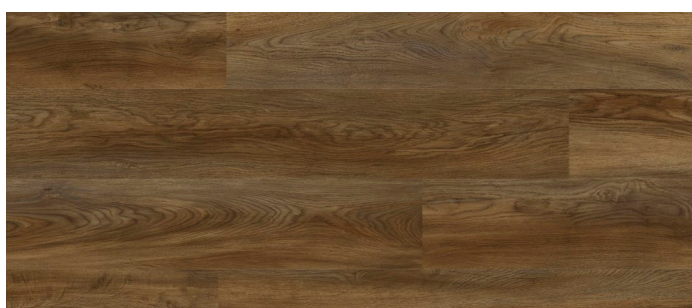

P 24874

82871 Dub Hestia