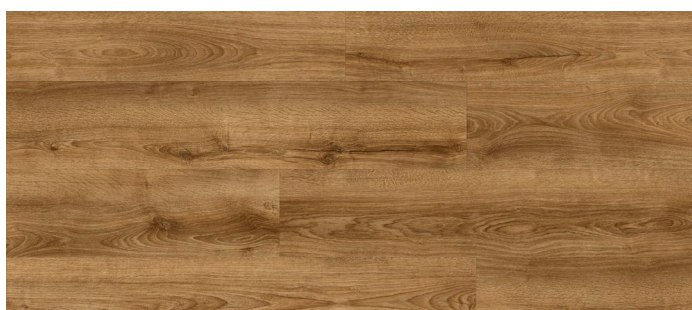

P 24825

83853 Dub Apollon