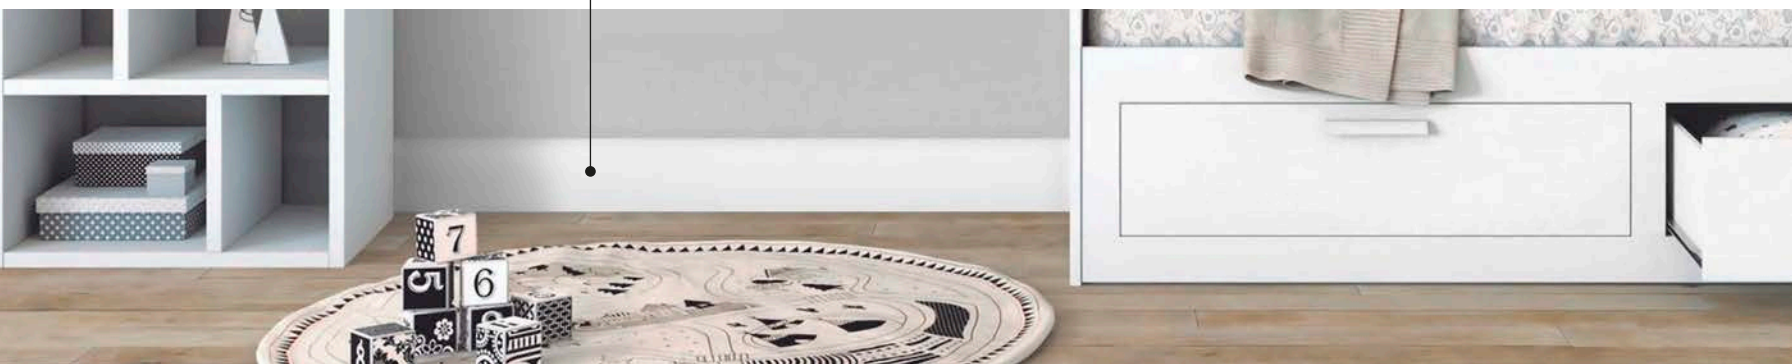

Pozn.:

* Ceny platí na objednávky zaslané od 1. 9. 2022 do 31. 12. 2022.

Jedná se o doporučené maloobchodní a akční ceny v Kč/m²/lahev/bm bez DPH.

I Doporučené odstíny lišt Image jsou dekoru velmi blízké, ale nejsou s ním totožné.

P Doporučené odstíny lišt Premium jsou dekoru velmi blízké, ale nejsou s ním totožné.

C Doporučené odstíny lišt Comfort jsou dekoru velmi blízké, ale nejsou s ním totožné.

Běžně skladem

Informujte se, zda je skladem

Váš odborný prodejce podlah FLOOR FOREVER