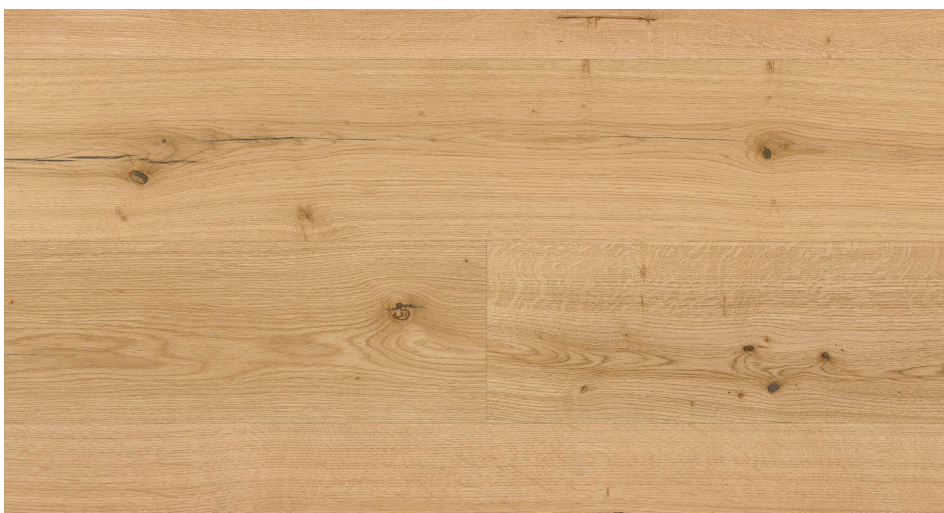

Dub Variante French XL

Tloušťka: 14,2 mm
Rozměr: 190 × 2450 mm
Nášlapná vrstva: 3,2 mm
V-spára: mikro 4V
Spojení: tuff loc 5G

Povrchová úprava

extrémě matný UV
olej, kartáčovaný

Cena

Kč/m²

~~1 600 Kč~~

Zlevnili jsme
pro vás!

Kč/m²*

1 460,-

Pozn.