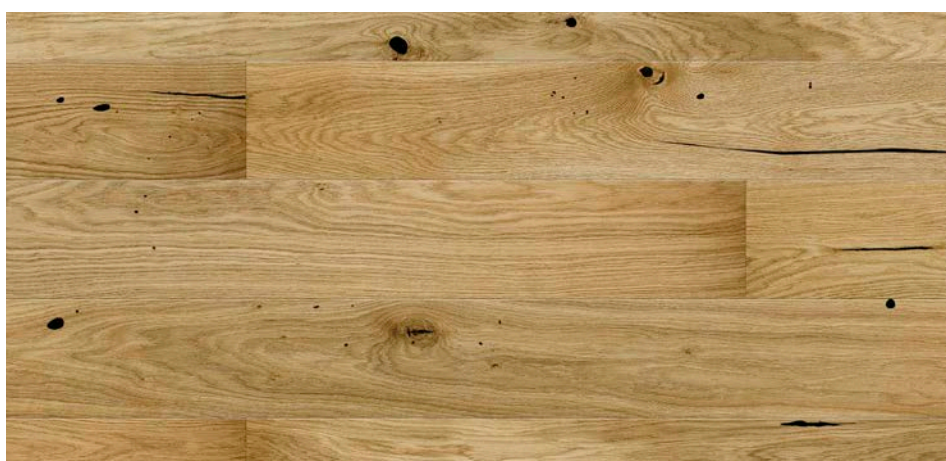

Dub Country (Rustik)

Tloušťka: 14 mm
Rozměr: 180 × 1800 mm
Nášlapná vrstva: 2,5 mm
V-spára: 4V
Spojení: click

Povrchová úprava	Cena	Zlevnili jsme pro vás!	Pozn.
speciální lak	Kč/m² 1 380,-	Kč/m²* 1 299,-