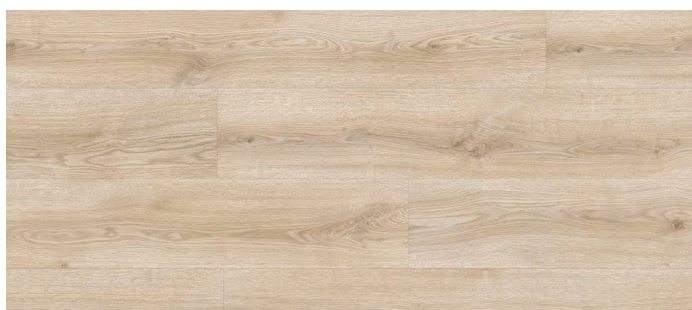

P 24280

84224 Dub Zeus