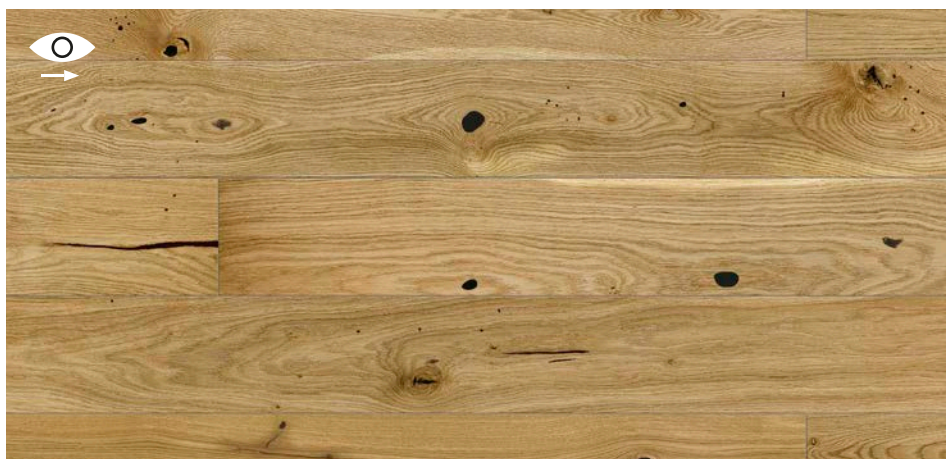

Dub Antique (Rustik)

Tloušťka: 14 mm
Rozměr: 180 × 2200 mm
Nášlapná vrstva: 2,5 mm
V-spára: 4V
Spojení: click

Povrchová úprava	Cena	Zlevnili jsme pro vás!	Pozn.
jemně kartáčovaný, finální přírodní olej	Kč/m² 1 380,-	Kč/m²* 1 329,-