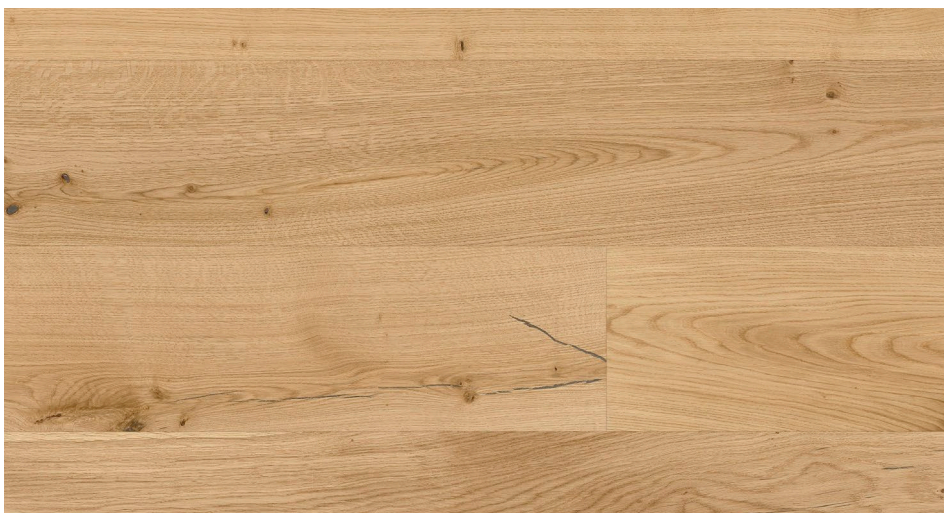

Kč/m²

~~1 600 Kč~~

Zlevnili jsme
pro vás!

Kč/m²*

1 460,-

Pozn.

Dub Variante French XXL

Tloušťka: 14,2 mm
Rozměr: 240 × 2450 mm
Nášlapná vrstva: 3,2 mm
V-spára: mikro 4V
Spojení: tuff loc 5G